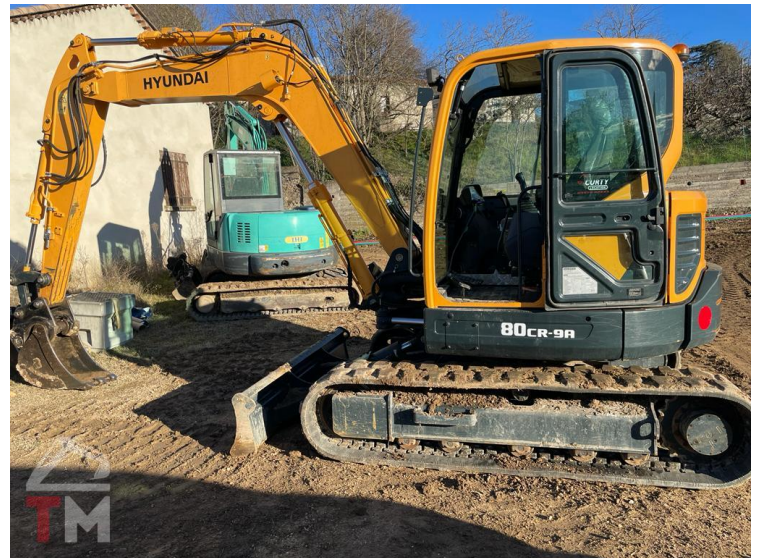

HYUNDAI ROBEX 80

PELLE SUR CHENILLE

HYUNDAI

Modèle

ROBEX 80

Année

2017

Nombre d'heures

1 400 h

Descriptif technique

- Chenille caoutchouc
- Lame
- Ligne Brh
- Flèche monobloc
- Coupleur Morin
- Godet de tranché
- Godet de terrassement
- Godet de curage inclinable

Adresse

Immeuble Danica B21 av. Georges Pompidou 69486 LYON